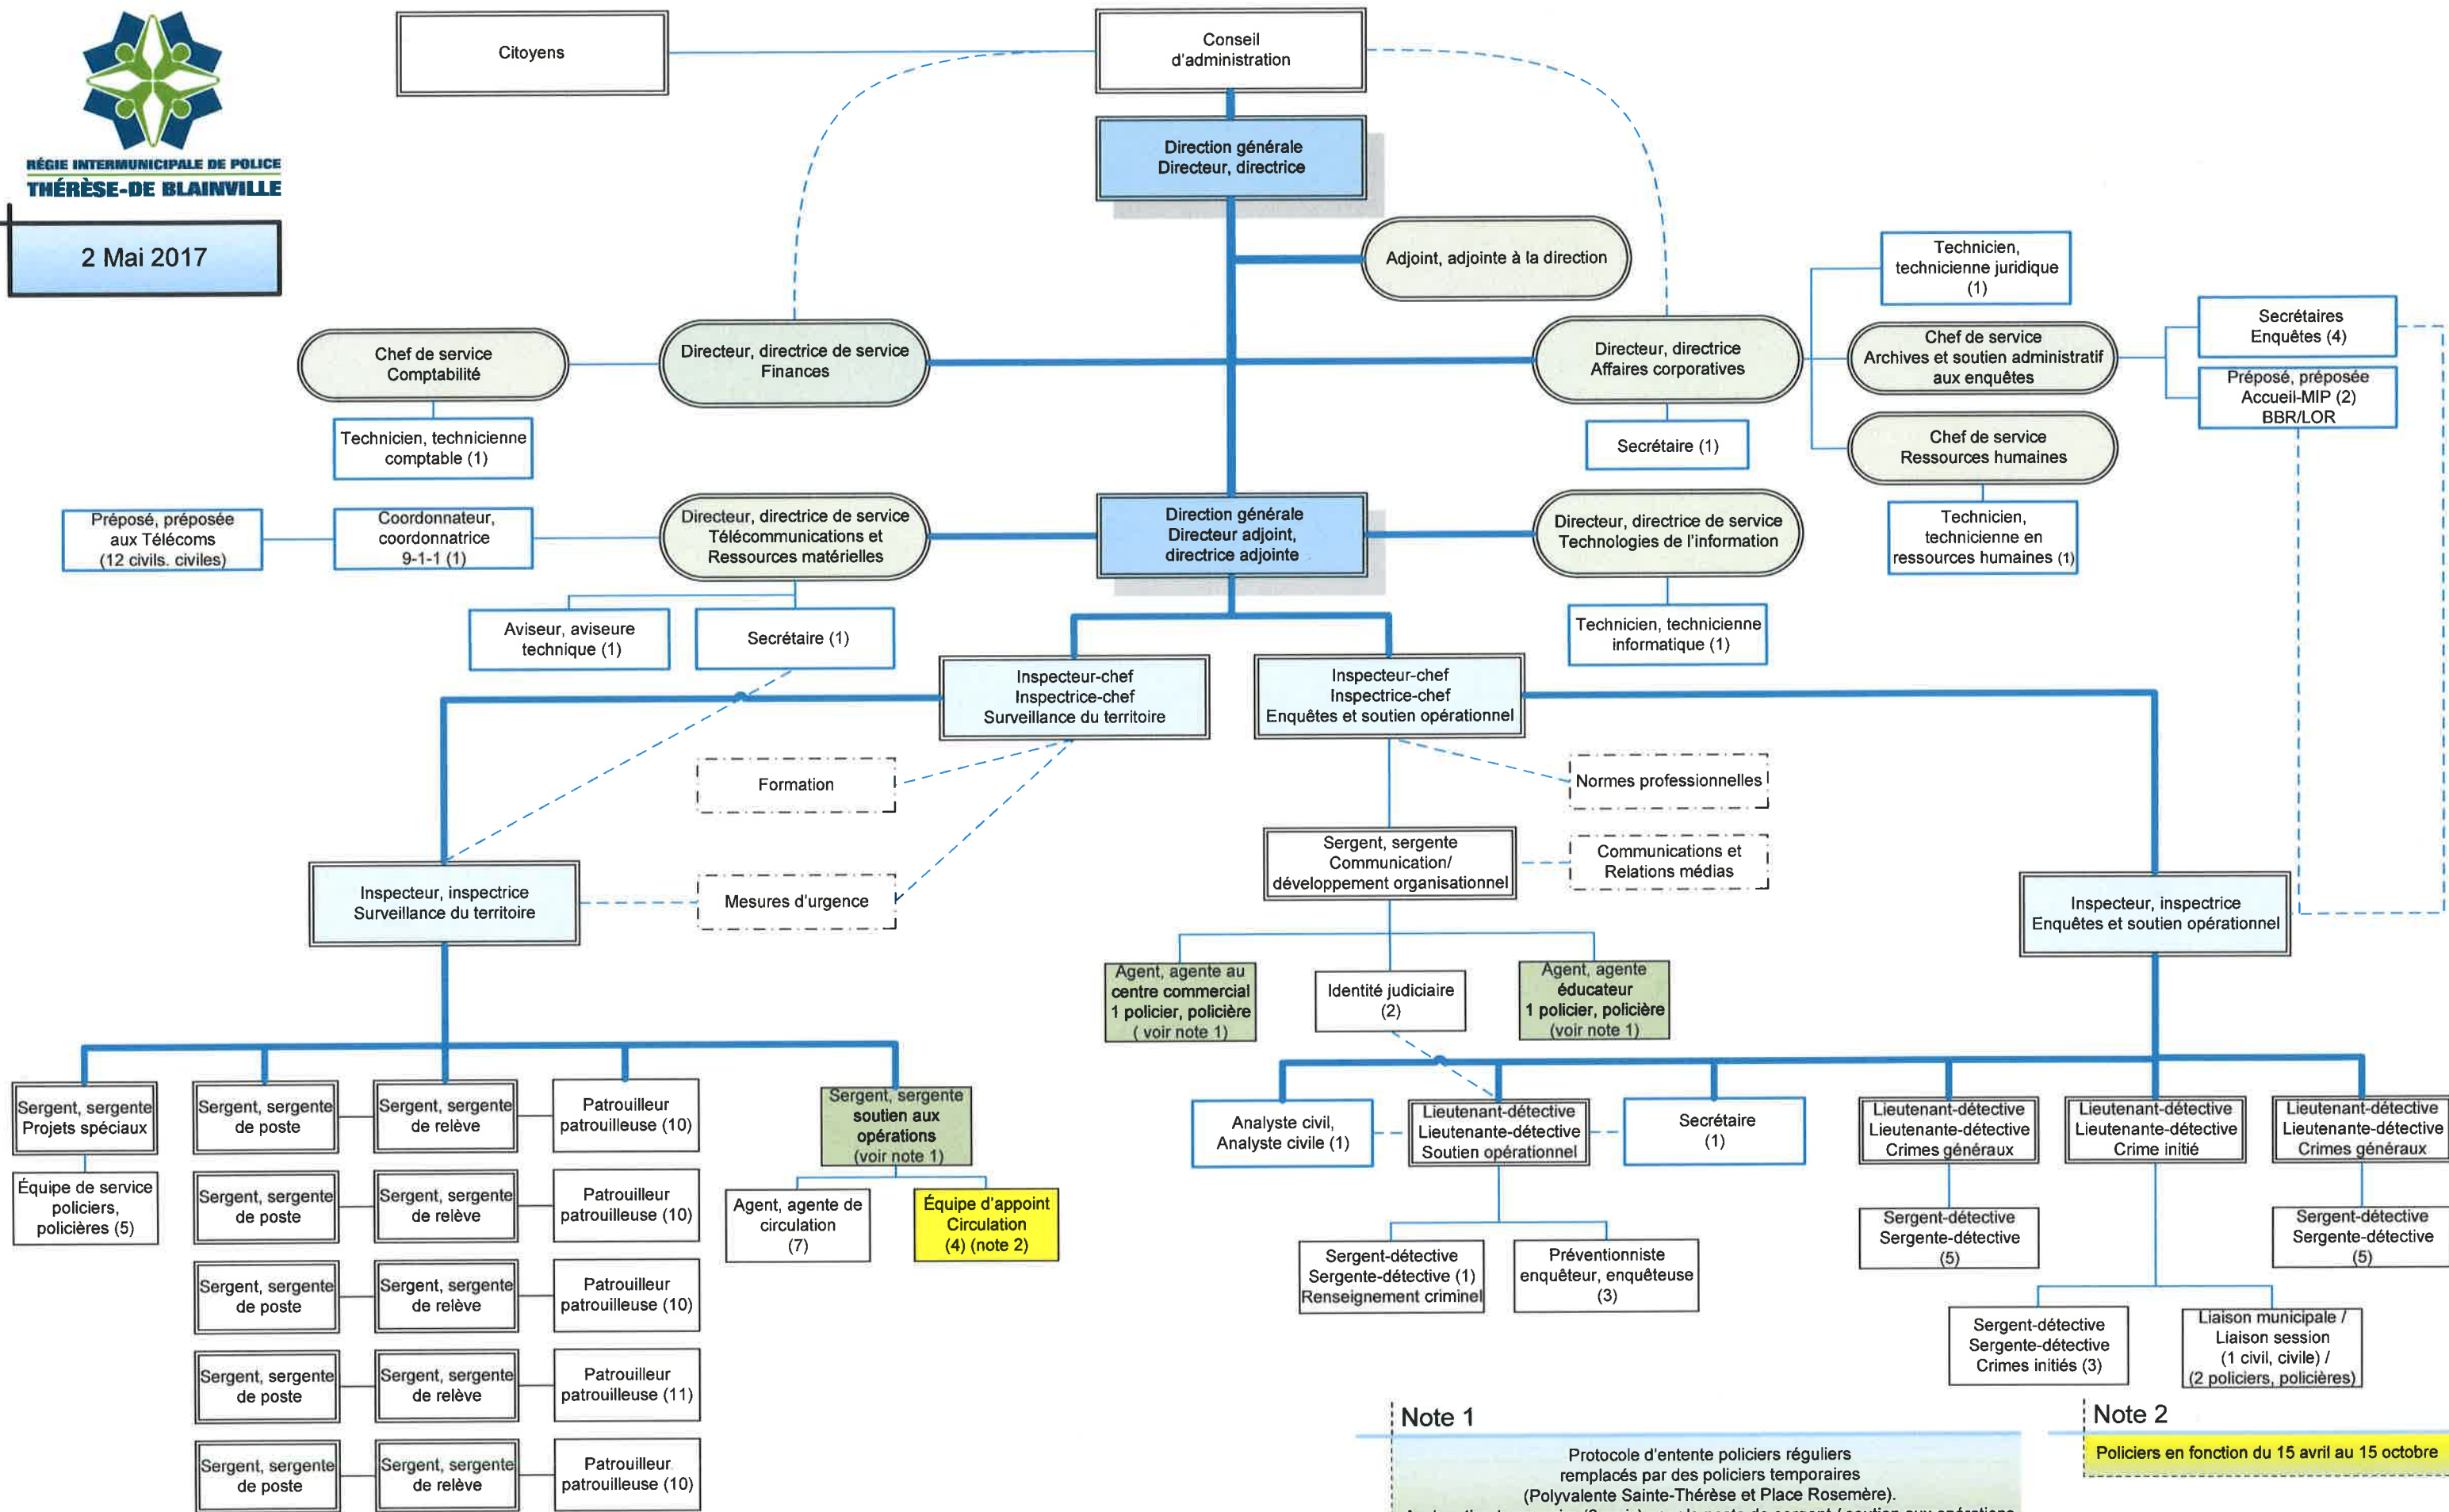

2 Mai 2017

Note 1

Protocole d'entente policiers réguliers remplacés par des policiers temporaires (Polyvalente Sainte-Thérèse et Place Rosemère).
Assignation temporaire (6 mois) pour le poste de sergent / soutien aux opérations

Note 2

Policiers en fonction du 15 avril au 15 octobre